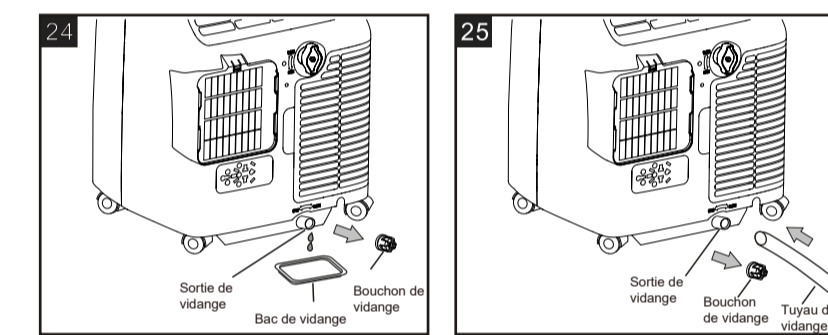

Tuyau d'évacuation d'eau