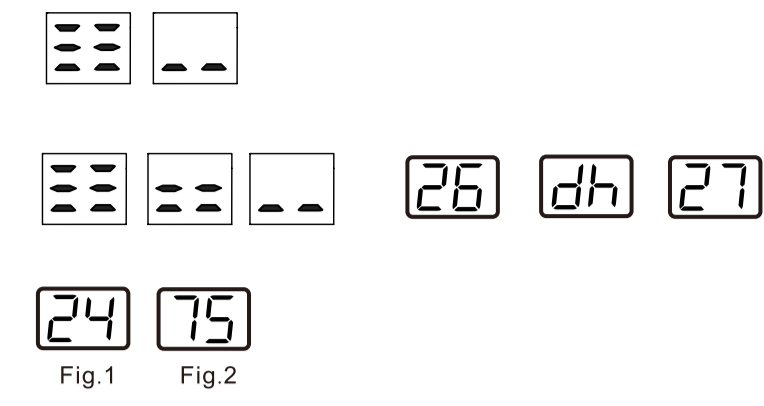

Tuyau d'évacuation d'eau