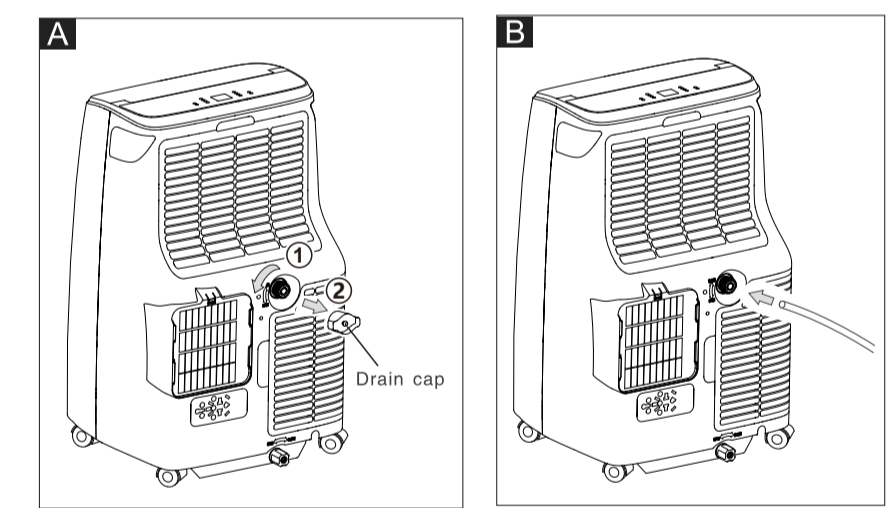

Garden hose or drainage hose