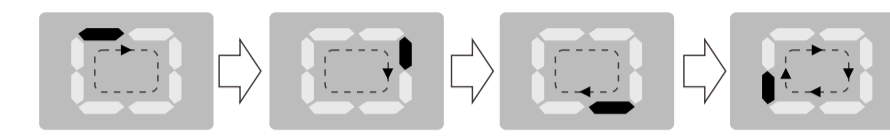

Tuyau d'évacuation d'eau