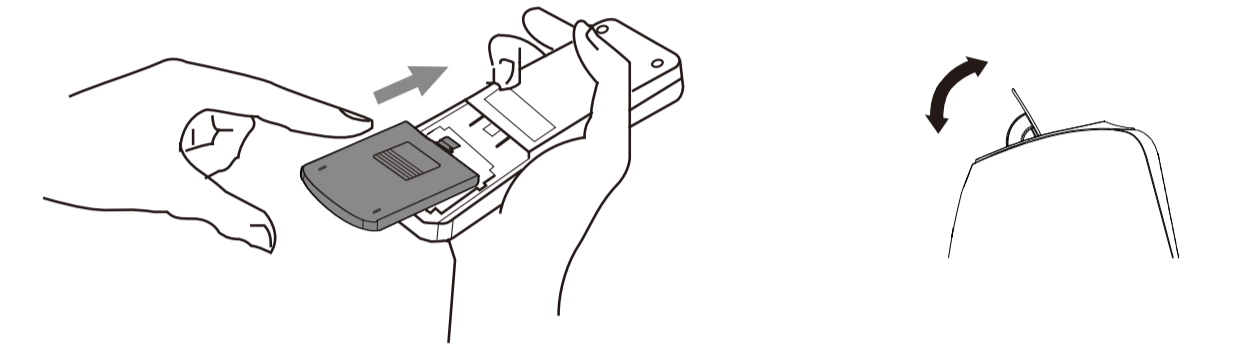

Tuyau d'évacuation d'eau