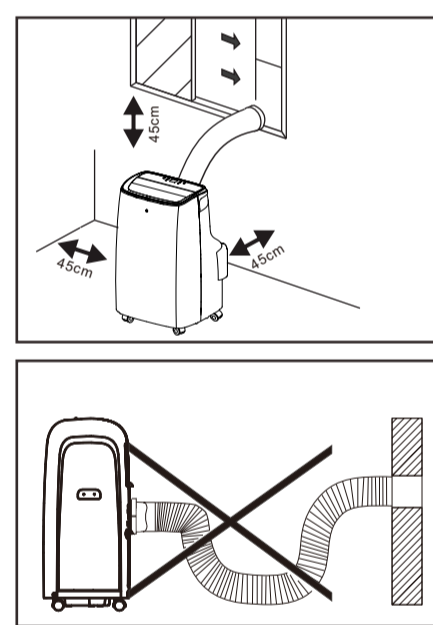

Tuyau d'évacuation d'eau