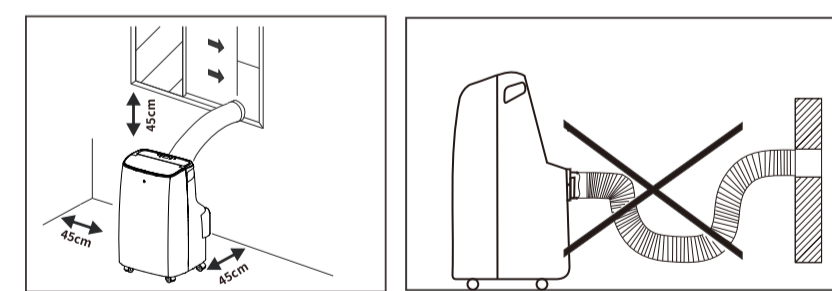

Tuyau d'évacuation d'eau