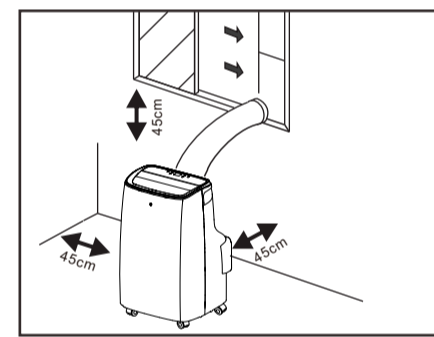

Tuyau d'évacuation d'eau