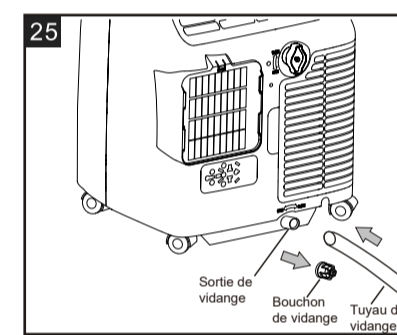

Tuyau d'évacuation d'eau