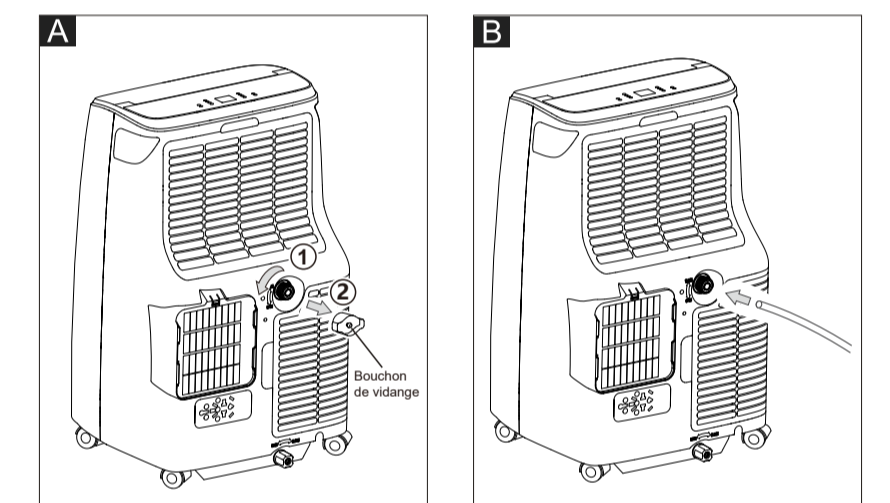

Tuyau d'évacuation d'eau