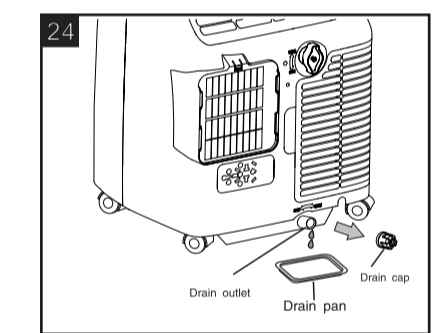

Tuyau d'évacuation d'eau