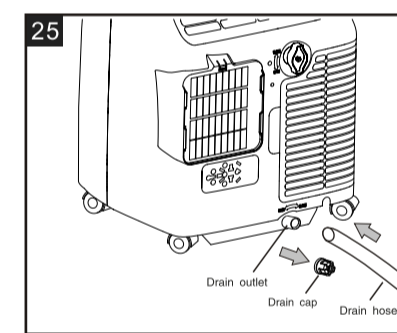

Tuyau d'évacuation d'eau