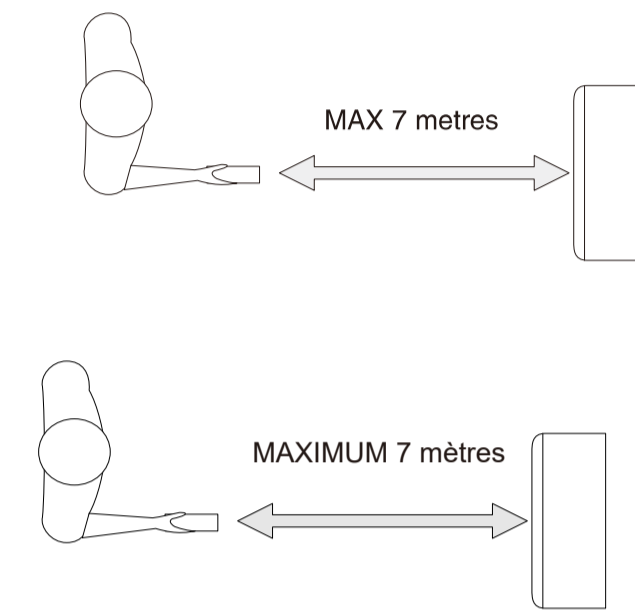

Tuyau d'évacuation d'eau